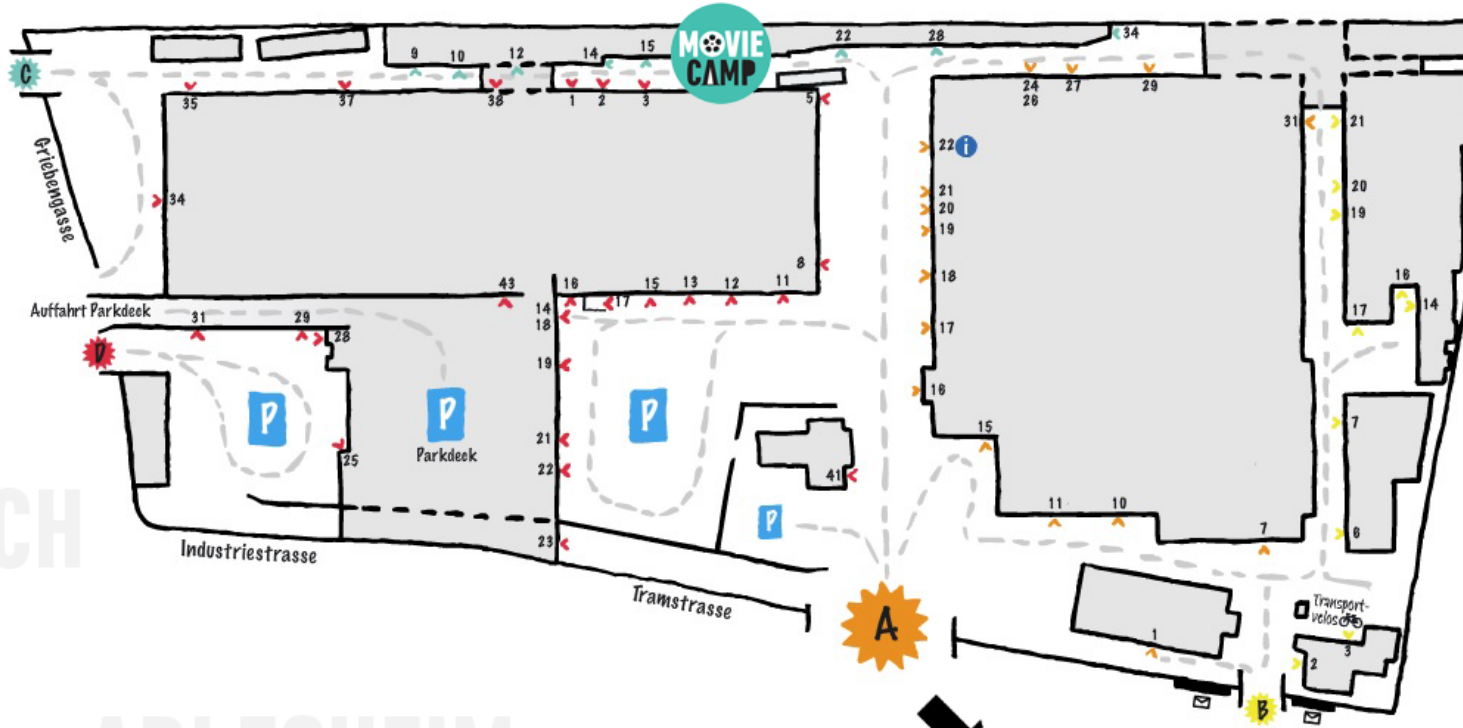

REINACH

Walzwerk
MÜNCHENSTEIN | ARLESHEIM

Räumlichkeiten:
TimeOut BL
Tramstrasse 66
4142 Münchenstein

BASEL

DORNACH

ARLESHEIM

MÜNCHENSTEIN